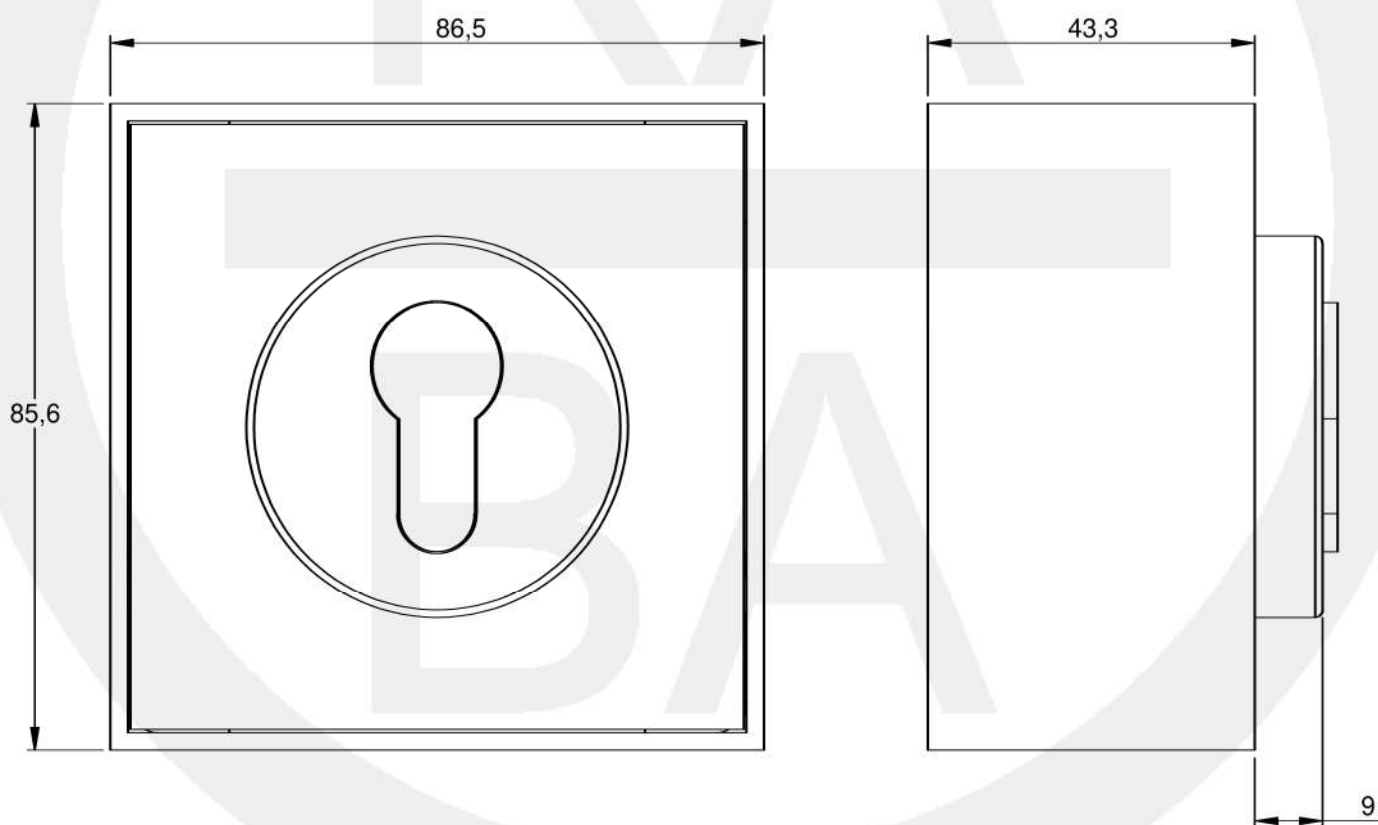

HORNACINA GUARDA-LLAVES
SOBREPONER

RA-BA CIERRES ELÉCTRICOS, S.A.

www.rabacierreselectricos.com

raba@rblocks.com