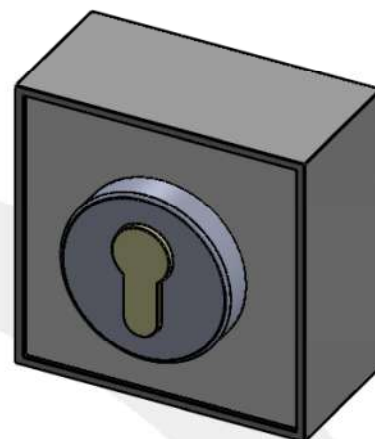

HORNACINA GUARDA-LLAVES
SOBREPONER

RA-BA CIERRES ELÉCTRICOS, S.A.

www.rabacierreselectricos.com

raba@rblocks.com