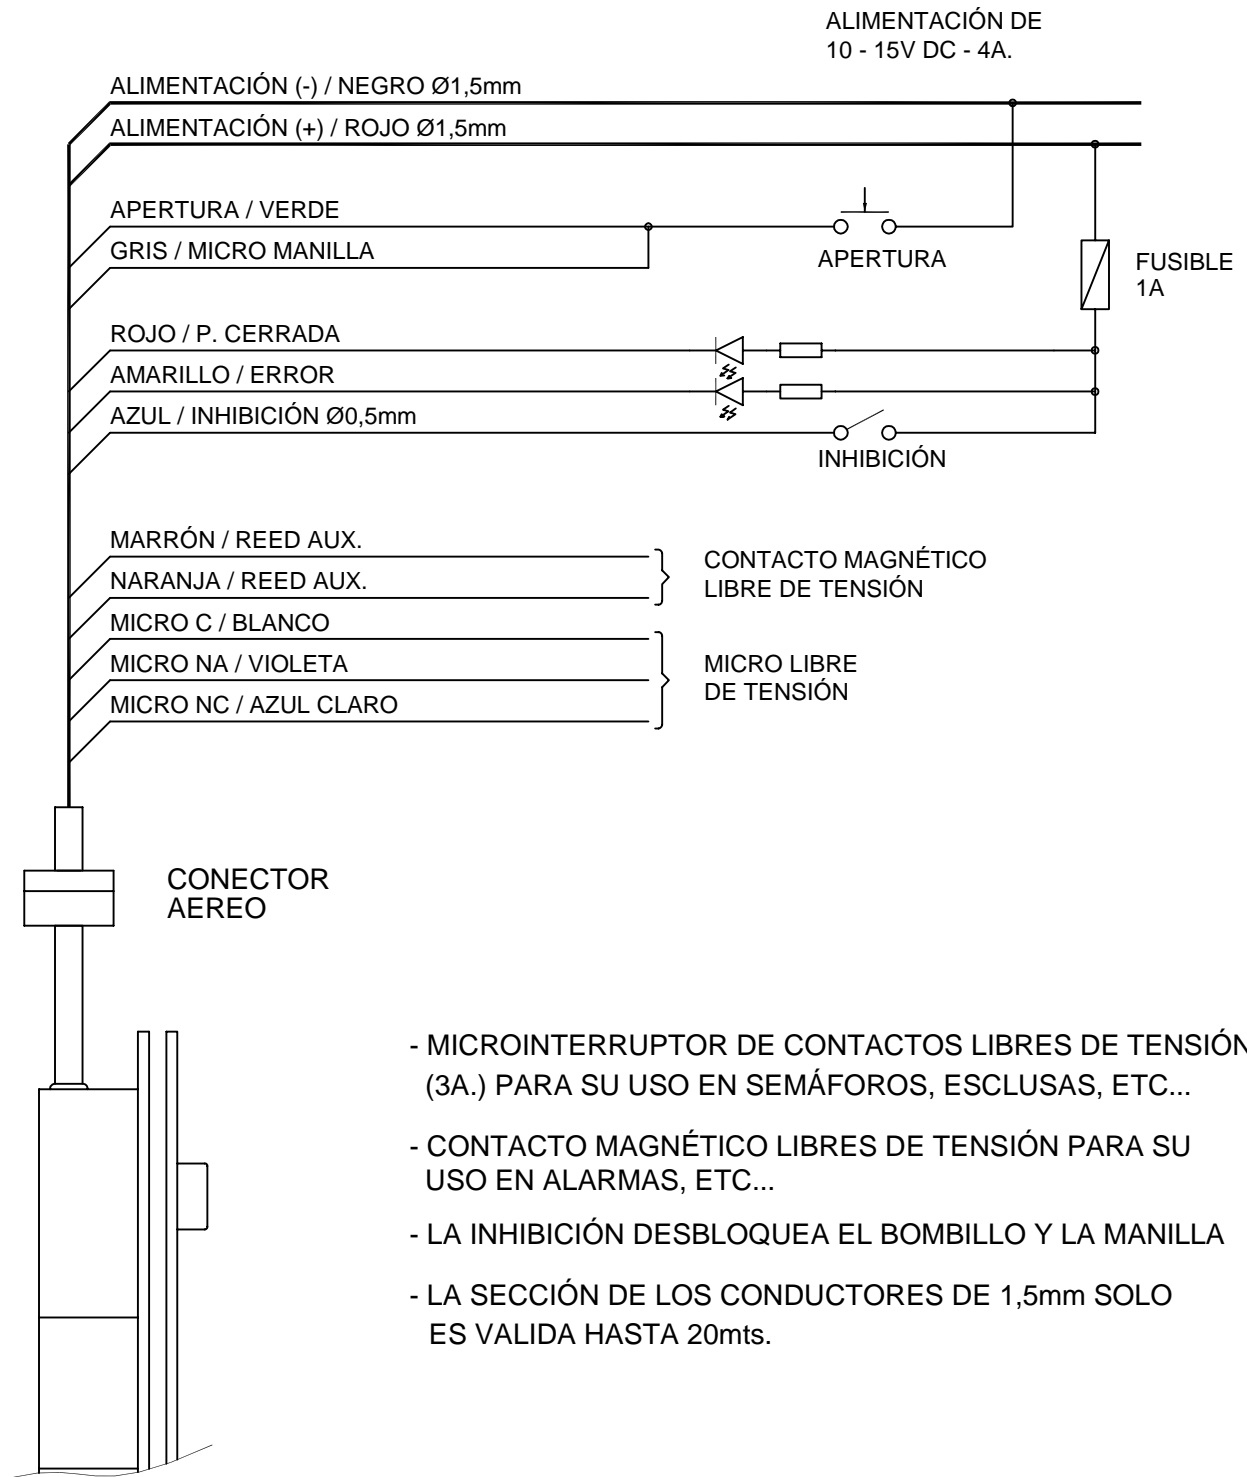

CONEXIONADO MÍNIMO PARA LA CERRADURA MOD. CLAVE INTEGRAL

ESQUEMA DE INSTALACIÓN MÍNIMA RECOMENDADA.

CERRADURA
CLAVE INTEGRAL