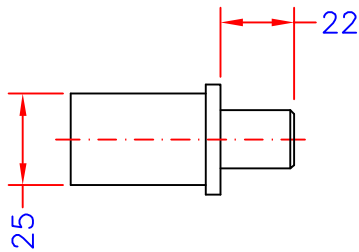

# CERRADURA MODELO CMB 25/20

E- Entrada 25mm (Normalizada)  
 E- Entrada 20mm (Bajo demanda)

RA-BA CIERRES ELECTRICOS S.A.

Marqués de San Esteban, 16 bajo  
 Telf. 98-5356752  
 33206 GIJON (Asturias)