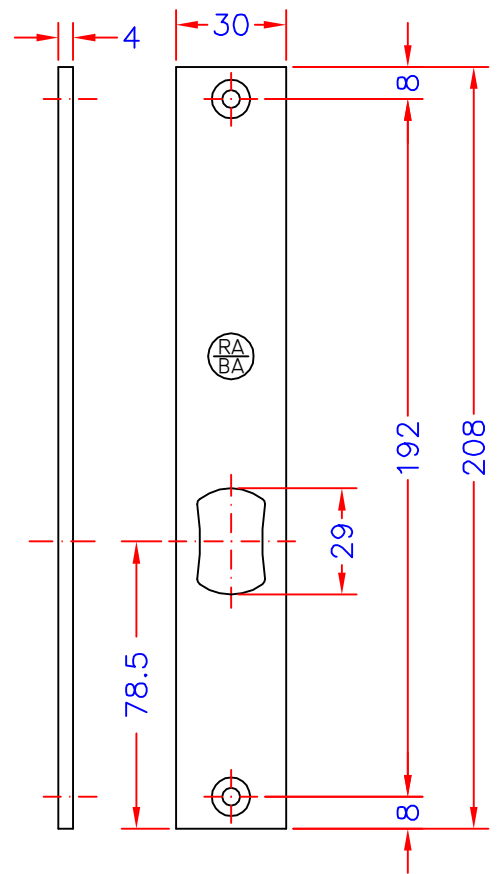

# CERRADURA MODELO CMB 25/20

E- Entrada 25mm (Normalizada)  
 E- Entrada 20mm (Bajo demanda)

RA-BA CIERRES ELECTRICOS S.A.

Marqués de San Esteban, 16 bajo  
 Telf. 98-5356752  
 33206 GIJON (Asturias)