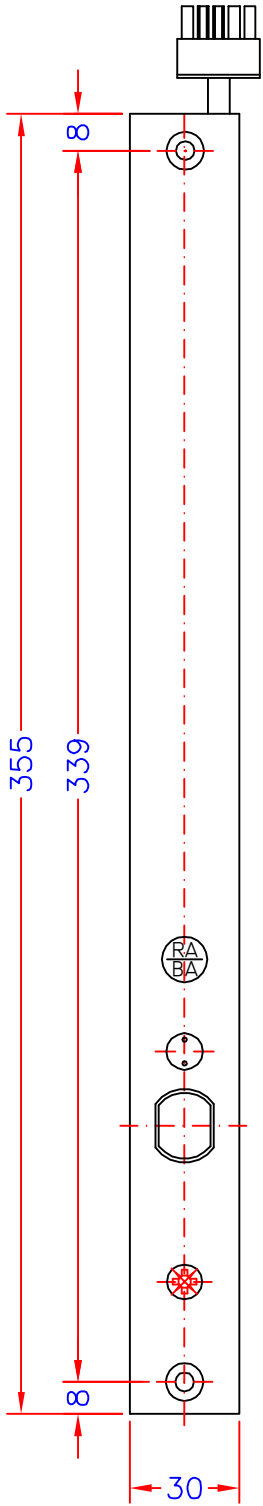

# CERRADURA MODELO CMB 25/20

E- Entrada 25mm (Normalizada)  
 E- Entrada 20mm (Bajo demanda)

RA-BA CIERRES ELECTRICOS S.A.

Marqués de San Esteban, 16 bajo  
 Telf. 98-5356752  
 33206 GIJON (Asturias)