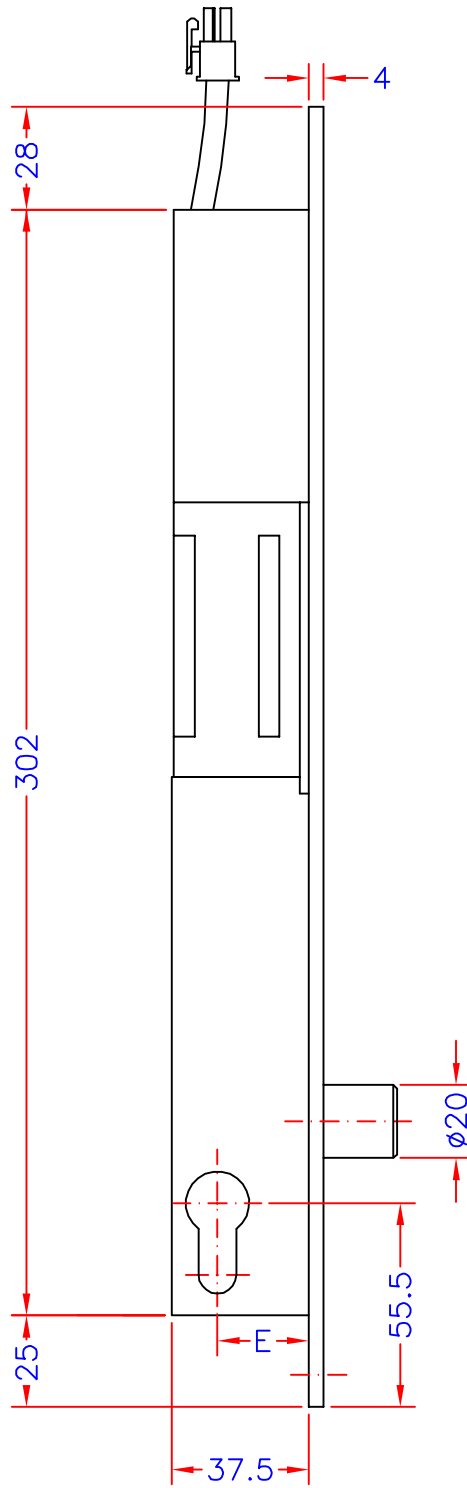

# CERRADURA MODELO CMB 25/20

E- Entrada 25mm (Normalizada)  
 E- Entrada 20mm (Bajo demanda)

RA-BA CIERRES ELECTRICOS S.A.

Marqués de San Esteban, 16 bajo  
 Telf. 98-5356752  
 33206 GIJON (Asturias)