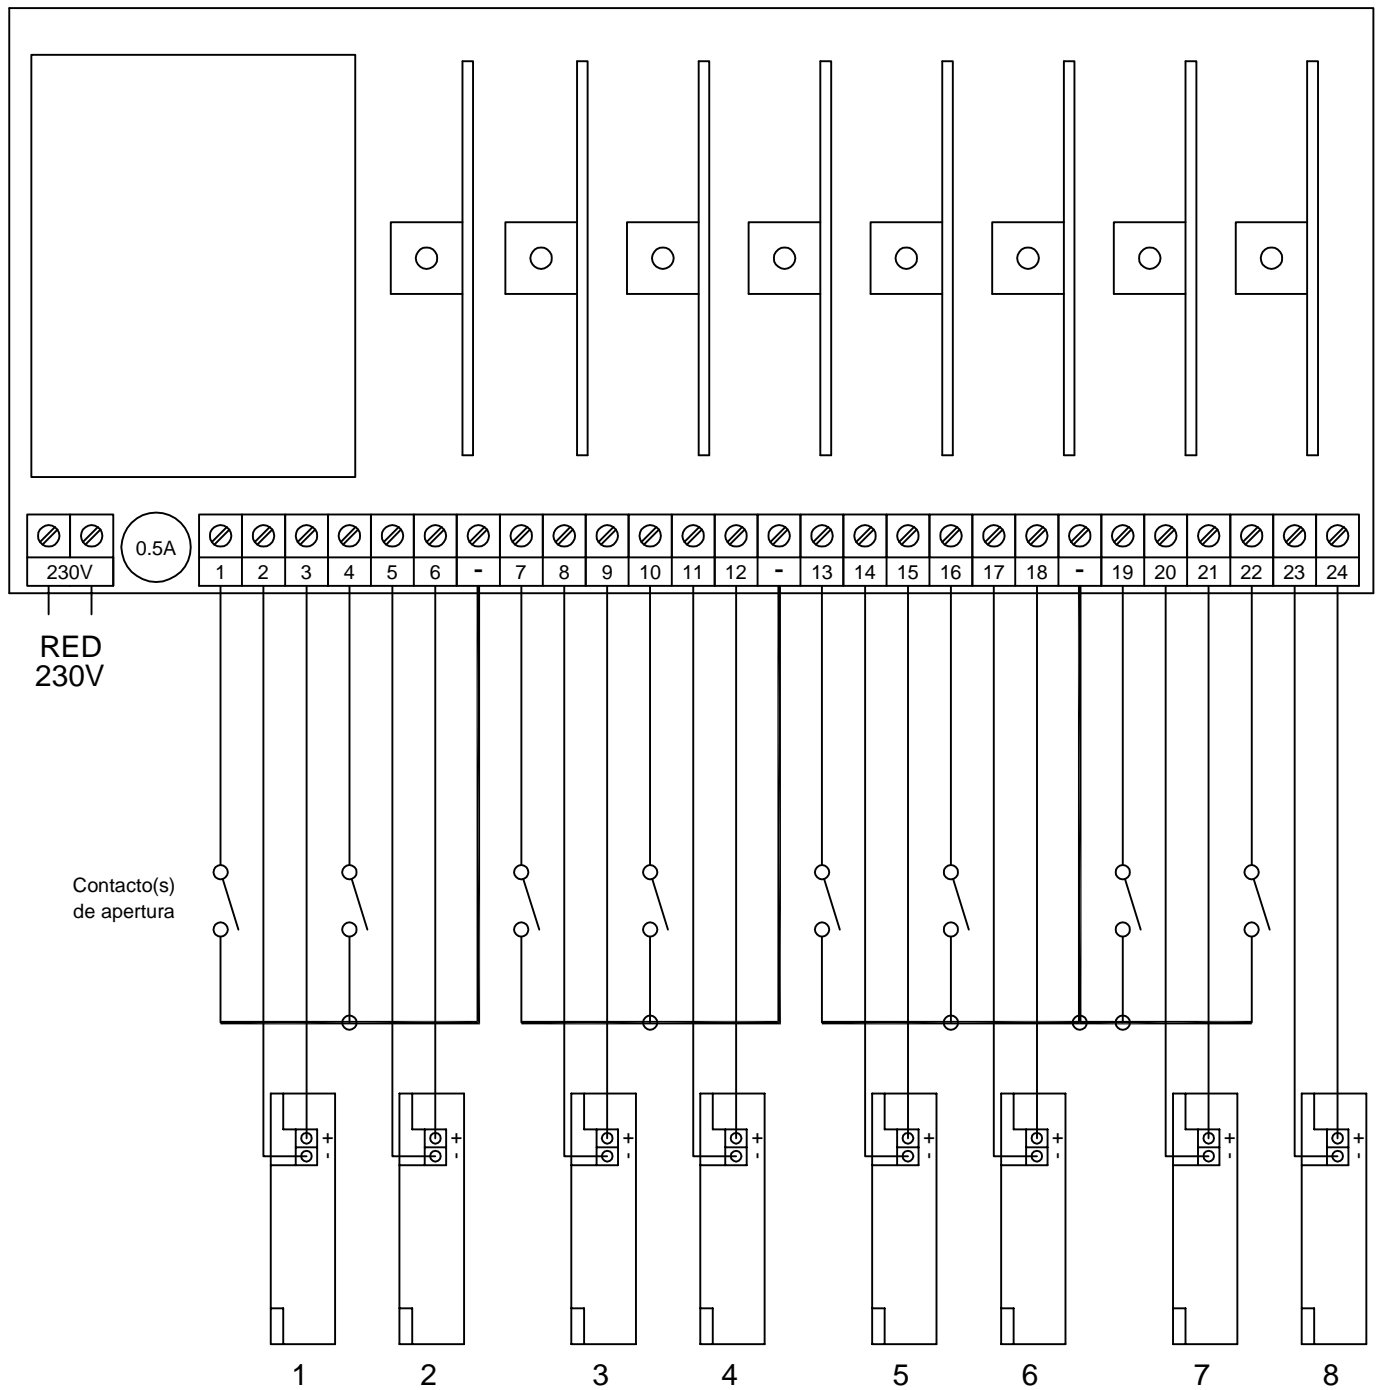

# EQUIPO PARA ALIMENTACIÓN Y CONTROL DE OCHO CERRADURAS MY

## TARJETA PARA EL CONTROL DE LA CERRADURA

### Potenciómetro de ajuste de cierre.

Permite ajustar el tiempo que transcurre entre la apertura y el cierre automático, de la cerradura.

Margen de ajuste entre 3 y 20 seg. aprox.