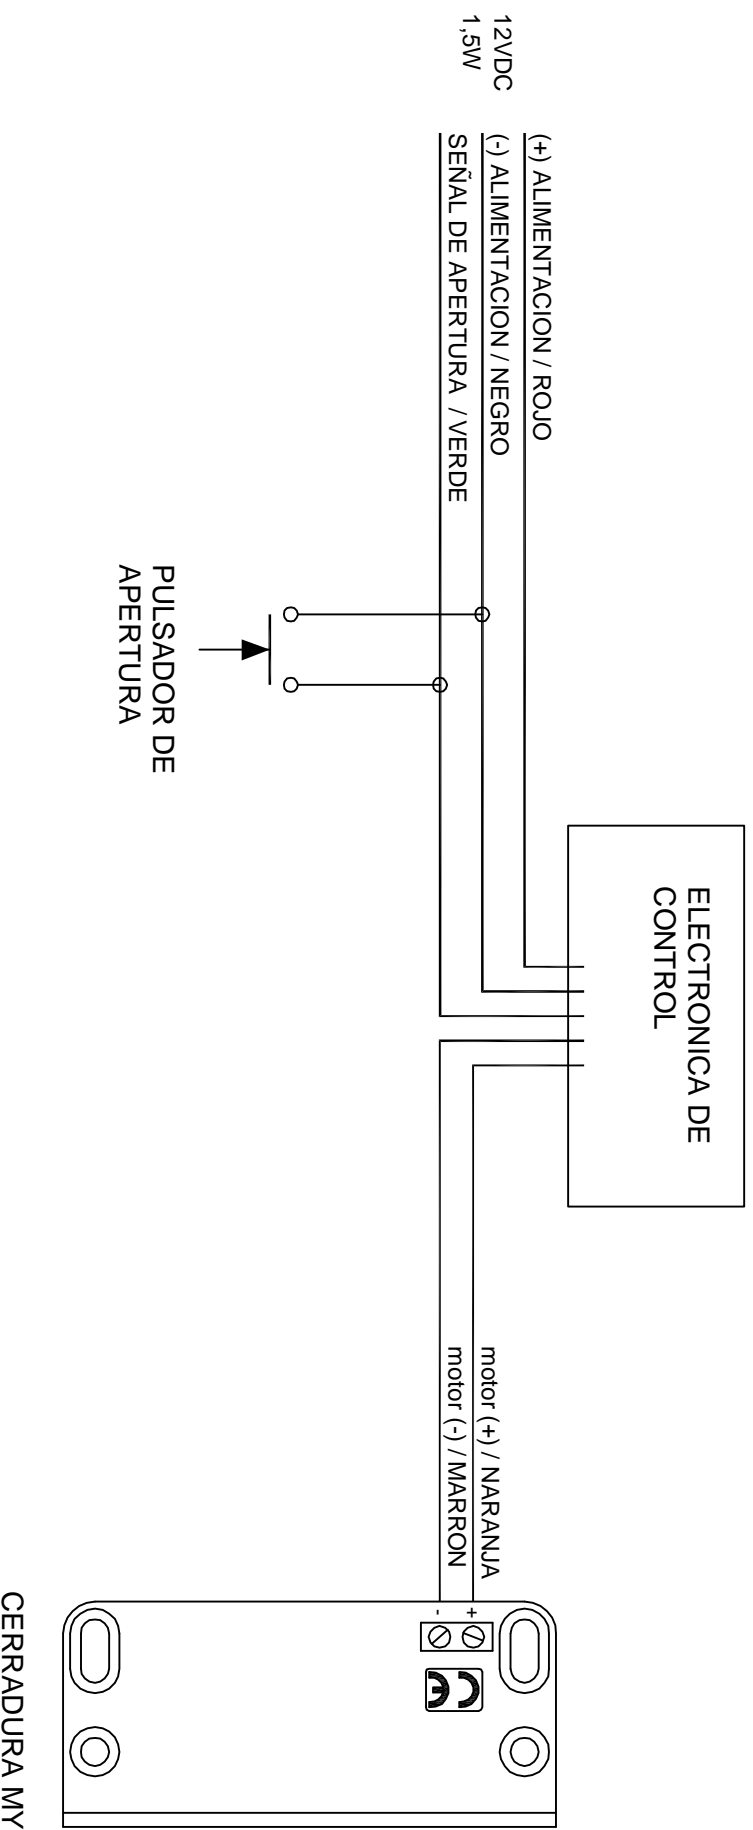

ESQUEMA DE CONEXION MINIMA DE LA CERRADURA MY

RA/BA CIERRES ELECTRICOS, S.A.

codigo: 20041021-01

NOTA:

El potenciómetro nos permite ajustar el tiempo de cierre entre, aprox. 3 y 30 seg.