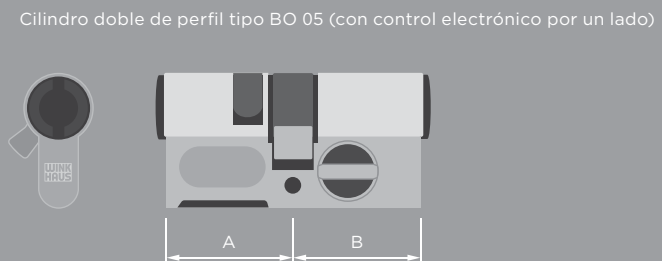

A (en mm)	B (en mm)
Longitud básica	30,7	30,7
Posible extensión	35	35
	40	40
	⋮	⋮
	+5	+5