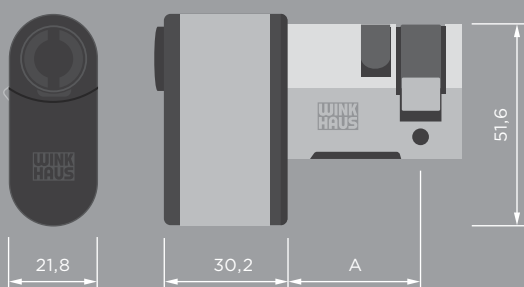

	A (en mm)	B (en mm)
Longitud básica	30,7	32,4
Posible extensión	35	35
	40	40
	⋮	⋮
	+5	+5

Medio cilindro de perfil tipo BO 02

	A (en mm)	
Longitud básica	30,7	
Posible extensión	35	
	40	
	⋮	
	+5	

Medio cilindro de perfil tipo BO 22