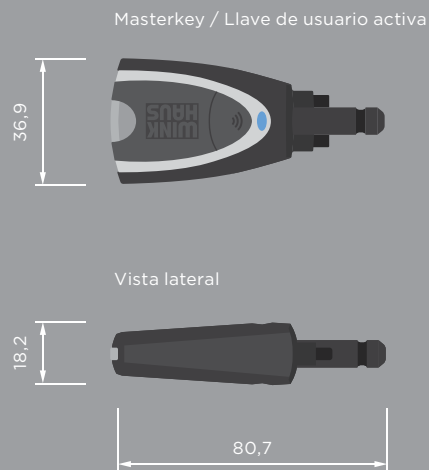

blueCompact: toda las piezas se adaptan al sistema.

blueCompact está formado por varios componentes optimizados entre sí y ensamblados de forma individualizada para cada edificio. Así puede estar seguro de que Winkhaus siempre le ofrece la mejor solución para cada situación.

Todos los cilindros permiten extensiones en tramos de 5 mm (por ambos lados en el caso de los cilindros dobles, y en el lado exterior para los medios cilindros), y así se ajustan de forma óptima a cualquier puerta.

Ejemplo:
Se mide un cilindro para el pedido. La parte exterior de la puerta mide 43 mm, y la interior 29 mm. Entonces se deben pedir las siguientes longitudes para el cilindro: Longitud de cilindro 45 (A) | 30 (B)

	A (en mm)	B (en mm)
Longitud básica	30,7	32,4
Posible extensión	35	35
	40	40
	⋮	⋮
	+5	+5