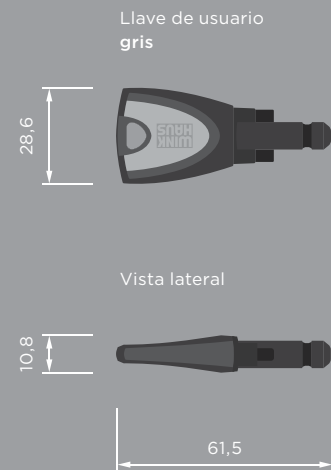

blueCompact: toda las piezas se adaptan al sistema.

blueCompact está formado por varios componentes optimizados entre sí y ensamblados de forma individualizada para cada edificio. Así puede estar seguro de que Winkhaus siempre le ofrece la mejor solución para cada situación.

Todos los cilindros permiten extensiones en tramos de 5 mm (por ambos lados en el caso de los cilindros dobles, y en el lado exterior para los medios cilindros), y así se ajustan de forma óptima a cualquier puerta.

Ejemplo:
Se mide un cilindro para el pedido. La parte exterior de la puerta mide 43 mm, y la interior 29 mm. Entonces se deben pedir las siguientes longitudes para el cilindro: Longitud de cilindro 45 (A) | 30 (B)

	A (en mm)	B (en mm)
Longitud básica	30,7	32,4
Posible extensión	35	35
	40	40
	⋮	⋮
	+5	+5