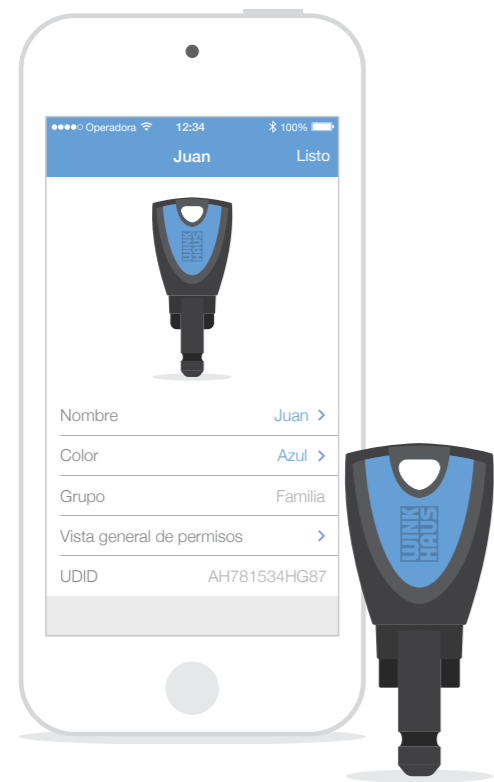

[bluecompact.com](http://bluecompact.com)

El sistema de cierre que se gestiona con una App

blueCompact

Inicie la aplicación con un clic.

Active el sistema de forma simple.

Todas las funciones se explican paso a paso.