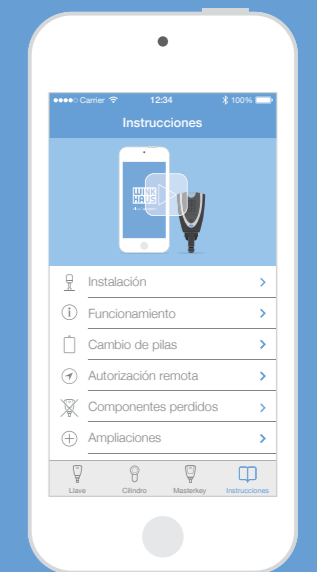

Cada llave y cilindro, bajo su control.

Asigne y retire autorizaciones rápidamente.

Todos los eventos de cierre a la vista.

Gestione todo el sistema con total facilidad.

Consulte diferentes videotutoriales en cualquier momento.