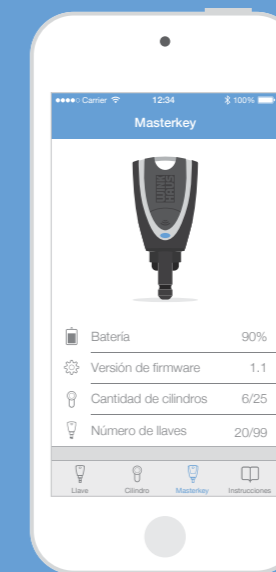

[bluecompact.com](http://bluecompact.com)

El sistema de cierre que se gestiona con una App

blueCompact

Inicie la aplicación con un clic.

Active el sistema de forma simple.

Todas las funciones se explican paso a paso.

Cada llave y cilindro, bajo su control.

Asigne y retire autorizaciones rápidamente.

Todos los eventos de cierre a la vista.

Gestione todo el sistema con total facilidad.

Consulte diferentes videotutoriales en cualquier momento.