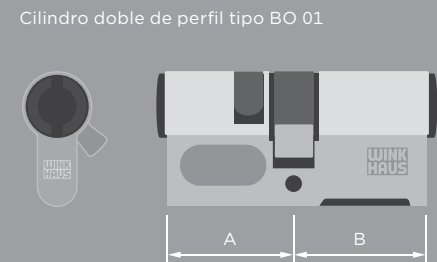

blueCompact: toda las piezas se adaptan al sistema.

blueCompact está formado por varios componentes optimizados entre sí y ensamblados de forma individualizada para cada edificio. Así puede estar seguro de que Winkhaus siempre le ofrece la mejor solución para cada situación.

Todos los cilindros permiten extensiones en tramos de 5 mm (por ambos lados en el caso de los cilindros dobles, y en el lado exterior para los medios cilindros), y así se ajustan de forma óptima a cualquier puerta.

Ejemplo:
Se mide un cilindro para el pedido. La parte exterior de la puerta mide 43 mm, y la interior 29 mm. Entonces se deben pedir las siguientes longitudes para el cilindro: Longitud de cilindro 45 (A) | 30 (B)

	A (en mm)	B (en mm)
Longitud básica	30,7	32,4
Posible extensión	35	35
	40	40
	⋮	⋮
	+5	+5