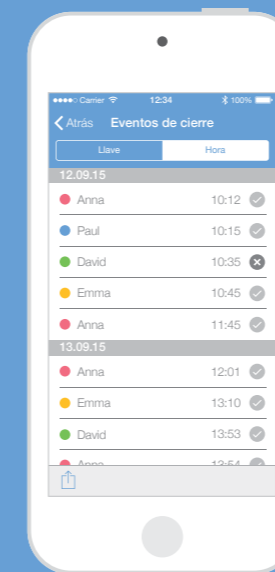

[bluecompact.com](http://bluecompact.com)

El sistema de cierre que se gestiona con una App

blueCompact

Inicie la aplicación con un clic.

Active el sistema de forma simple.

Todas las funciones se explican paso a paso.

Cada llave y cilindro, bajo su control.

Asigne y retire autorizaciones rápidamente.

Todos los eventos de cierre a la vista.

Gestione todo el sistema con total facilidad.

Consulte diferentes videotutoriales en cualquier momento.