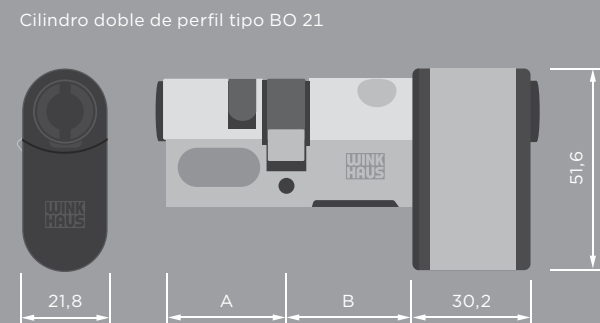

A (en mm)	B (en mm)
Longitud básica	30,7	32,4
Posible extensión	35	35
	40	40
	⋮	⋮
	+5	+5