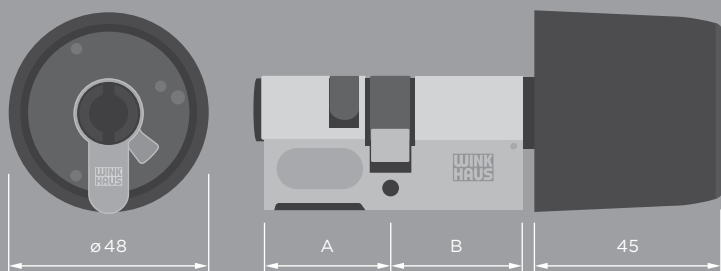

Cilindro con pomo de perfil tipo BO 04

	A (en mm)	B (en mm)
Longitud básica	30,7	30,7
Posible extensión	35	35
	40	40
	⋮	⋮
	+5	+5