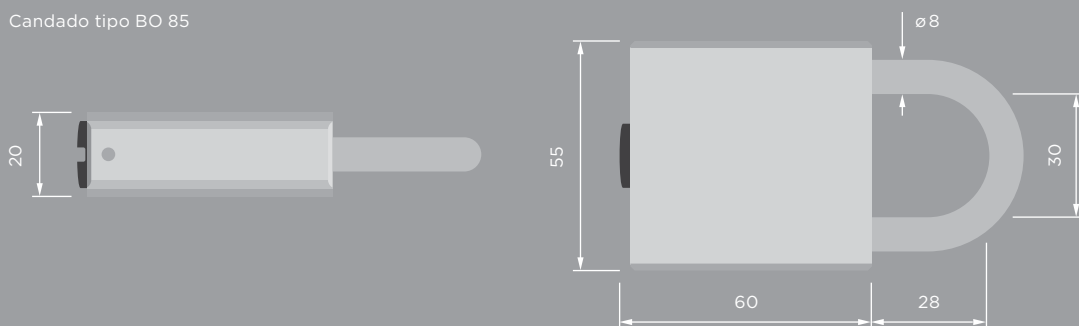

Candado tipo BO 85

A = lado exterior de la puerta | B = lado interior de la puerta