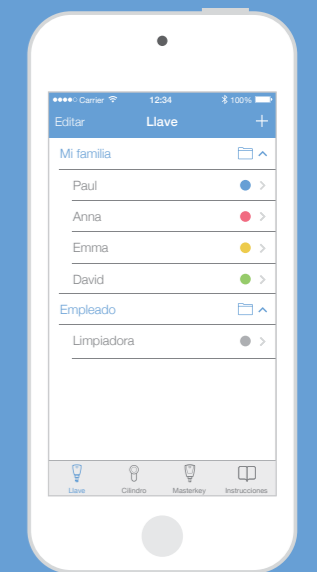

[bluecompact.com](http://bluecompact.com)

El sistema de cierre que se gestiona con una App

blueCompact

Inicie la aplicación con un clic.

Active el sistema de forma simple.

Todas las funciones se explican paso a paso.

Cada llave y cilindro, bajo su control.

Asigne y retire autorizaciones rápidamente.

Todos los eventos de cierre a la vista.

Gestione todo el sistema con total facilidad.

Consulte diferentes videotutoriales en cualquier momento.