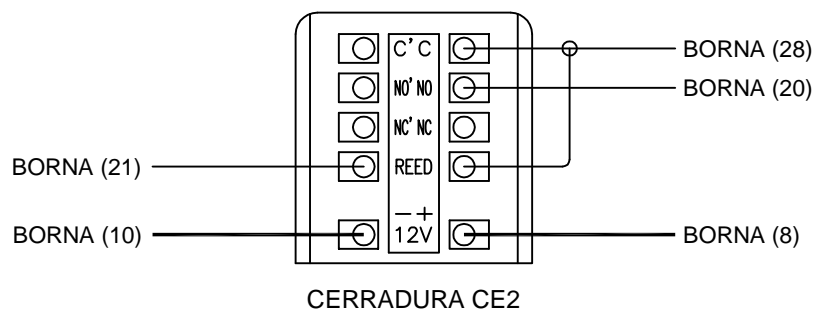

ESQUEMA DE CONEXIÓN PARA CERRADURA CE2
CONJUNTO PUERTA 1

ESQUEMA DE CONEXIÓN PARA CERRADURA CE2
CONJUNTO PUERTA 2

ESQUEMA DE CONEXIÓN PARA CERRADURA CE2
CONJUNTO PUERTA 3

ESQUEMA DE CONEXIÓN PARA CERRADURA CE2
CONJUNTO PUERTA 4

ESQUEMA DE CONEXIÓN PARA CONTROL DE 4 PUERTAS EN ESCLUSA CON CERRADURAS CE

ESQUEMA DE CONEXIÓN DE PUPITRE AL SISTEMA ECEPIC-92

REF. ECEPIC4PP