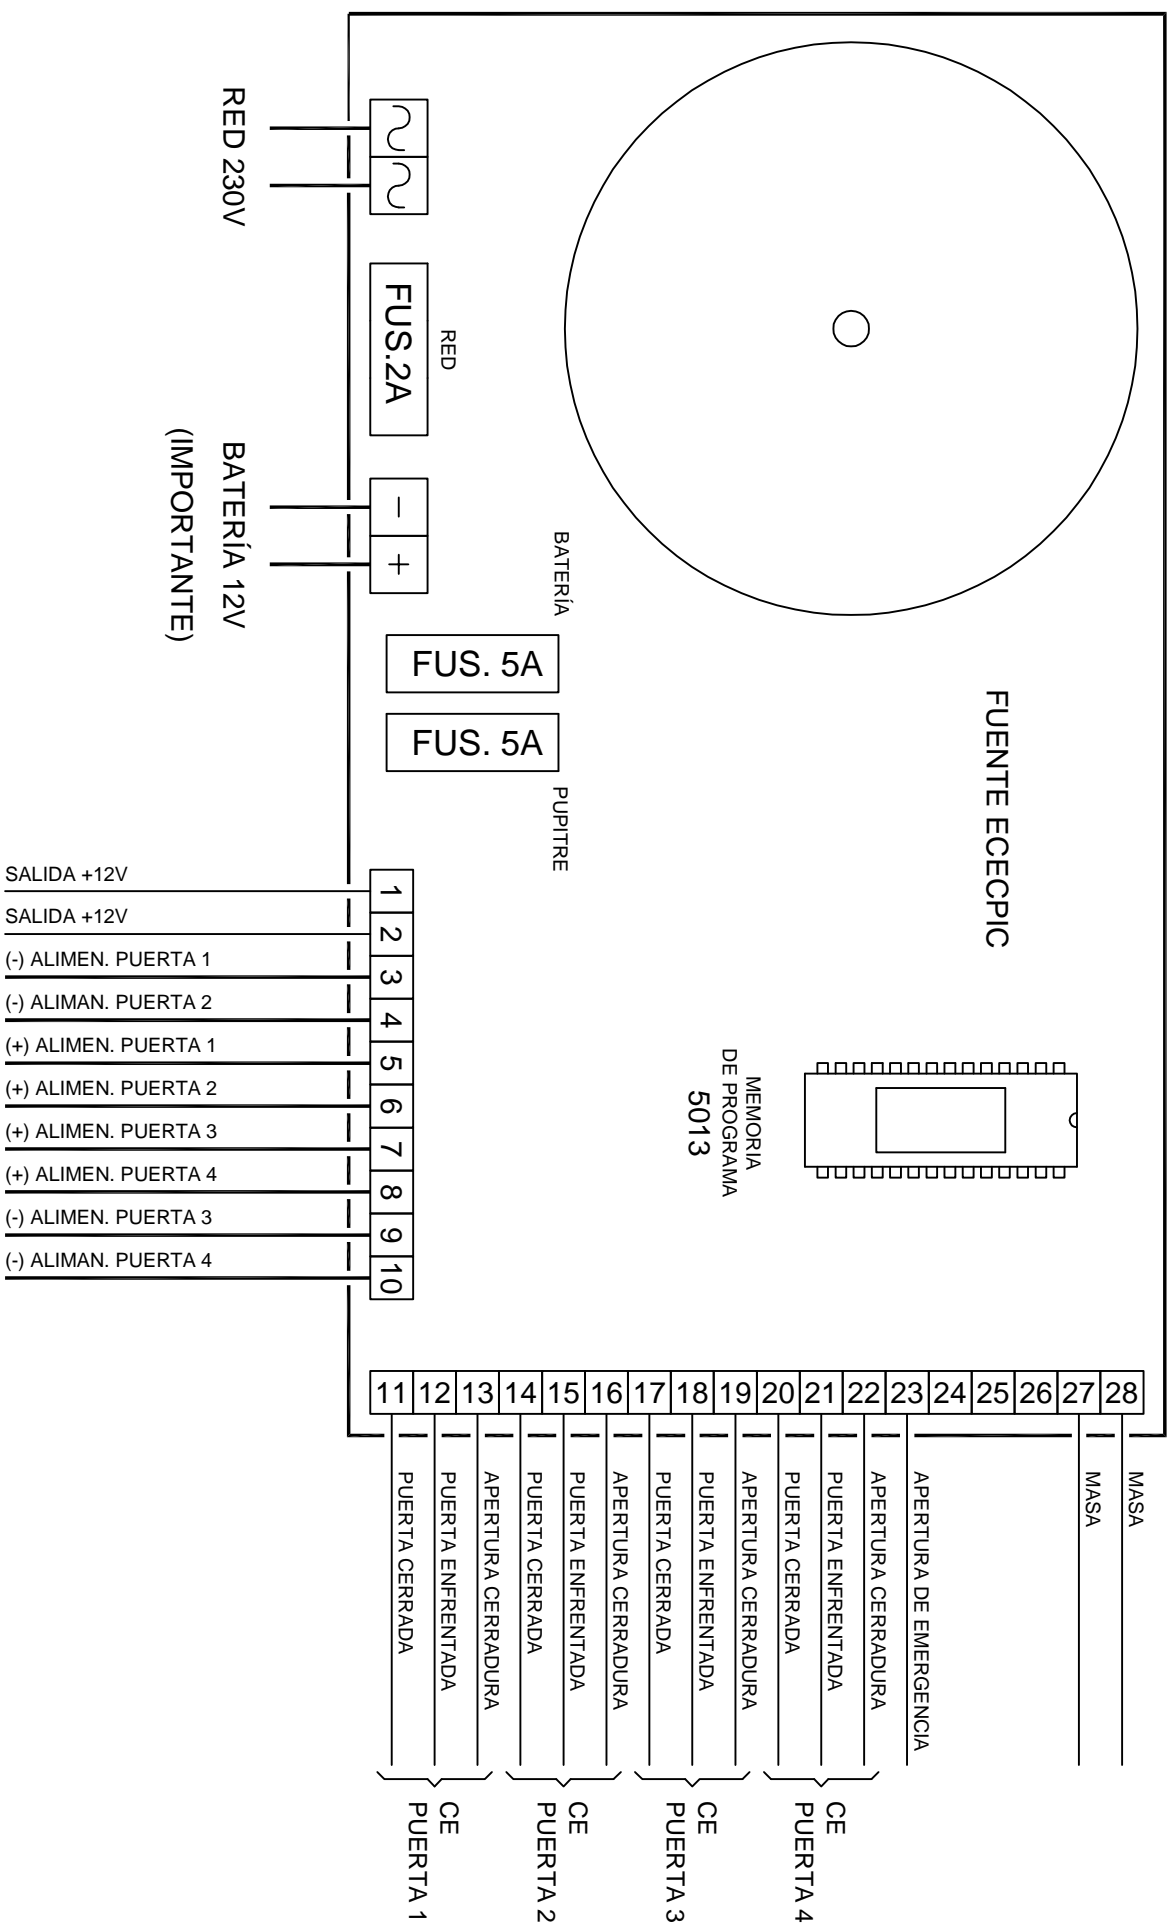

ESQUEMA DE CONEXIÓN PARA CERRADURA CE2
CONJUNTO PUERTA 1

ESQUEMA DE CONEXIÓN PARA CERRADURA CE2
CONJUNTO PUERTA 2

ESQUEMA DE CONEXIÓN PARA CERRADURA CE2
CONJUNTO PUERTA 3

ESQUEMA DE CONEXIÓN PARA CERRADURA CE2
CONJUNTO PUERTA 4

ESQUEMA DE CONEXIÓN PARA CONTROL DE 4 PUERTAS EN ESCLUSA CON CERRADURAS CE

ESQUEMA DE CONEXIÓN DE PUPITRE AL SISTEMA ECEPIC-92

REF. ECEPIC4PP