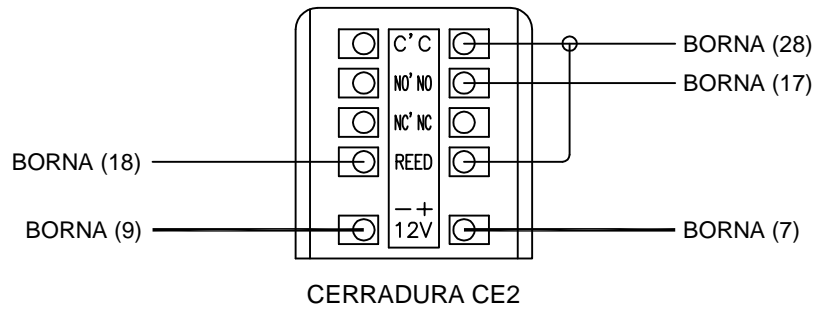

ESQUEMA DE CONEXIÓN PARA CERRADURA CE2
CONJUNTO PUERTA 1

ESQUEMA DE CONEXIÓN PARA CERRADURA CE2
CONJUNTO PUERTA 2

ESQUEMA DE CONEXIÓN PARA CERRADURA CE2
CONJUNTO PUERTA 3

ESQUEMA DE CONEXIÓN PARA CERRADURA CE2
CONJUNTO PUERTA 4

ESQUEMA DE CONEXIÓN PARA CONTROL DE 4 PUERTAS EN ESCLUSA CON CERRADURAS CE

ESQUEMA DE CONEXIÓN DE PUPITRE AL SISTEMA ECEPIC-92

REF. ECEPIC4PP