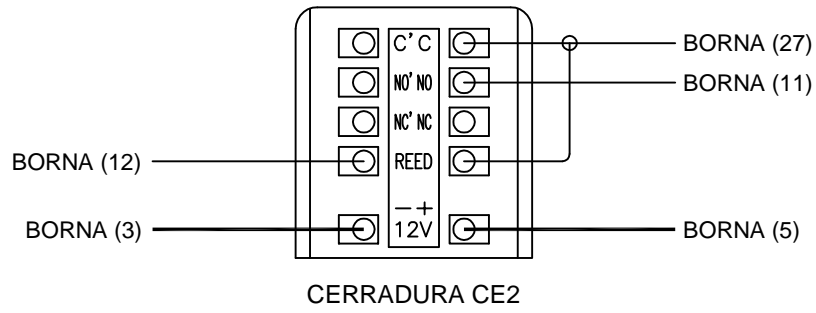

ESQUEMA DE CONEXIÓN PARA CERRADURA CE2
CONJUNTO PUERTA 1

ESQUEMA DE CONEXIÓN PARA CERRADURA CE2
CONJUNTO PUERTA 2

ESQUEMA DE CONEXIÓN PARA CERRADURA CE2
CONJUNTO PUERTA 3

ESQUEMA DE CONEXIÓN PARA CERRADURA CE2
CONJUNTO PUERTA 4

ESQUEMA DE CONEXIÓN PARA CONTROL DE 4 PUERTAS EN ESCLUSA CON CERRADURAS CE

ESQUEMA DE CONEXIÓN DE PUPITRE AL SISTEMA ECEPIC-92

REF. ECEPIC4PP