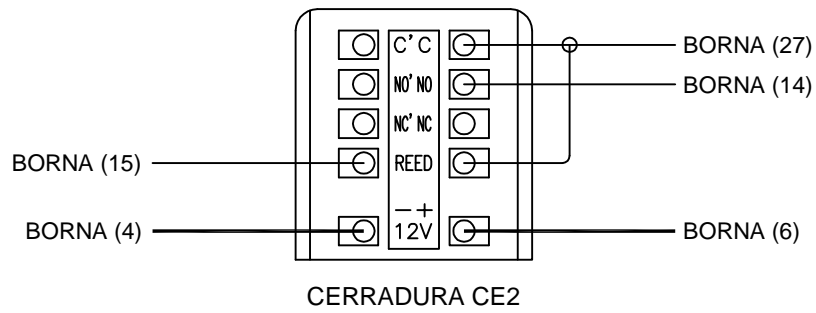

ESQUEMA DE CONEXIÓN PARA CERRADURA CE2
CONJUNTO PUERTA 1

ESQUEMA DE CONEXIÓN PARA CERRADURA CE2
CONJUNTO PUERTA 2

ESQUEMA DE CONEXIÓN PARA CERRADURA CE2
CONJUNTO PUERTA 3

ESQUEMA DE CONEXIÓN PARA CERRADURA CE2
CONJUNTO PUERTA 4

ESQUEMA DE CONEXIÓN PARA CONTROL DE 4 PUERTAS EN ESCLUSA CON CERRADURAS CE

ESQUEMA DE CONEXIÓN DE PUPITRE AL SISTEMA ECEPIC-92

REF. ECEPIC4PP