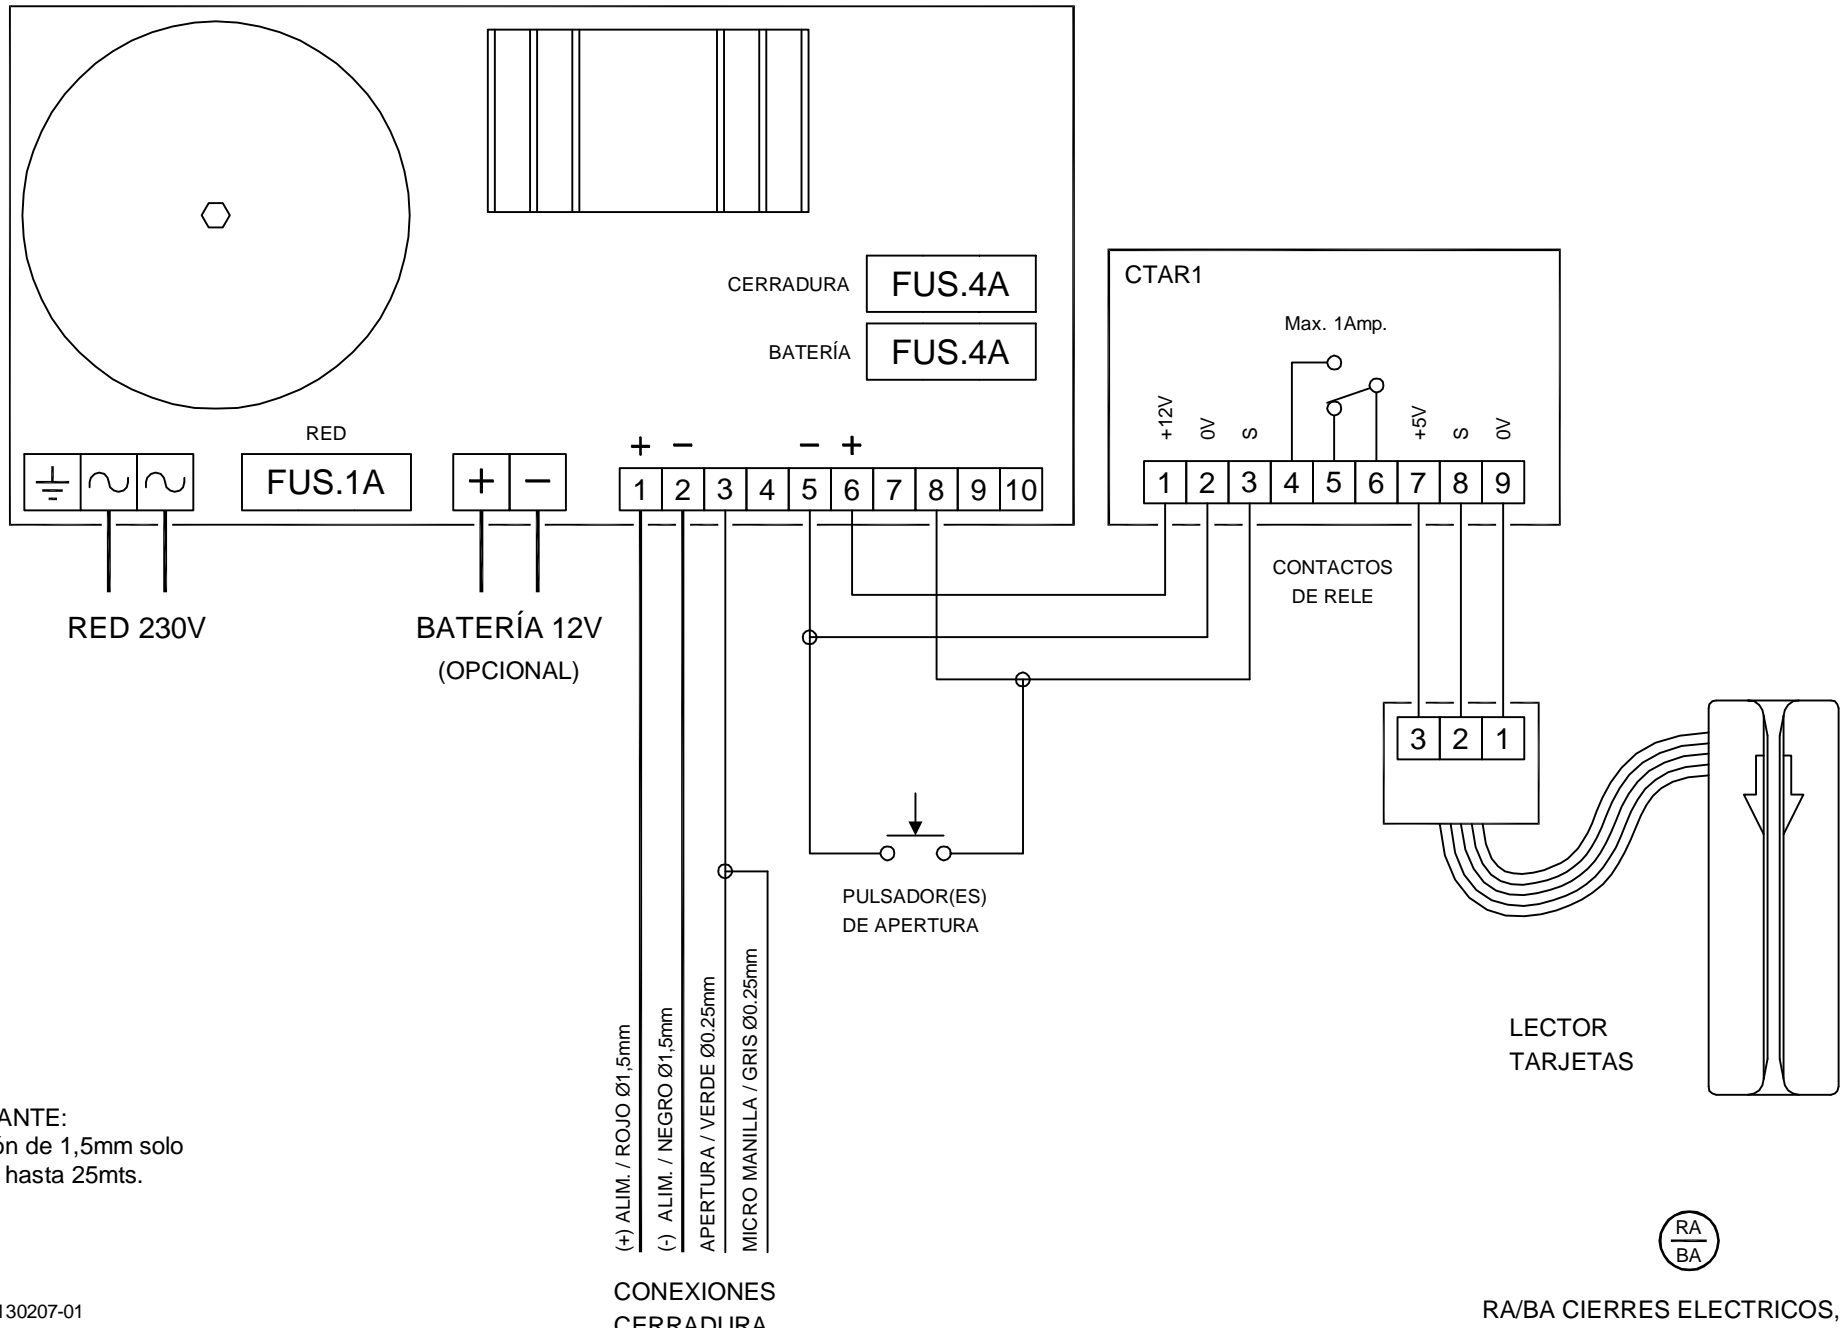

ESQUEMA DE INSTALACIÓN FUENTE CEPLUSF

PARA CLAVE INTEGRAL+LECTOR DE TARJETAS

IMPORTANTE:
La sección de 1,5mm solo es valida hasta 25mts.